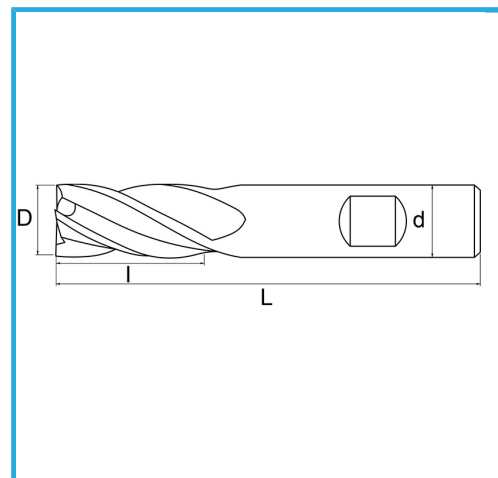

PARA ACABADO, VÁSTAGO CILÍNDRICO, CONEXIÓN WELDON, SERIE NORMAL.

€16,20

D	12 mm
d	12 mm
l	26 mm
Z	4
L	83 mm
Peso bruto	0,07 kg
Dimensiones de embalaje	23 x 23 x 95 h mm
Codigo de barras	8012667217242

Caja