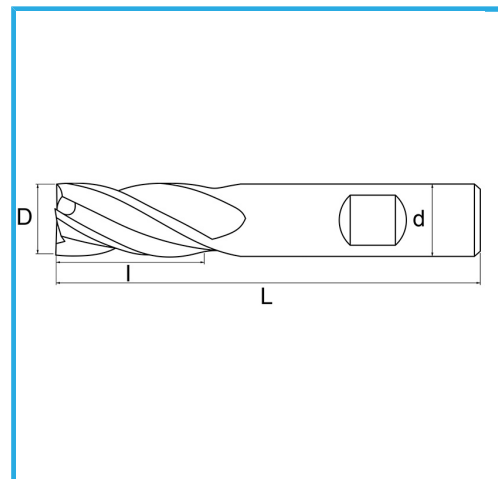

PER FINITURA, GAMBO CILINDRICO, ATTACCO WELDON, SERIE NORMALE.

€16,20

D	12 mm
d	12 mm
I	26 mm
Z	4
L	83 mm
Peso lordo	0,07 kg
Codice EAN	8012667217242

Scatola

HSS -

TiN -

Esterna

844