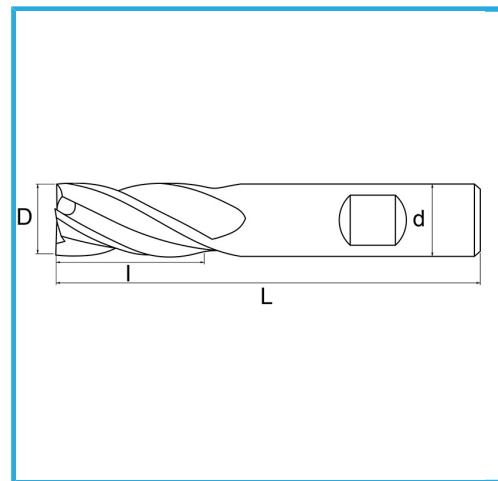

PER FINITURA, GAMBO CILINDRICO, ATTACCO WELDON, SERIE NORMALE.

€16,20

D	12 mm
d	12 mm
I	26 mm
Z	4
L	83 mm
Peso lordo	0,07 kg
Codice EAN	8012667217242

Scatola

-

-

Esterna

844