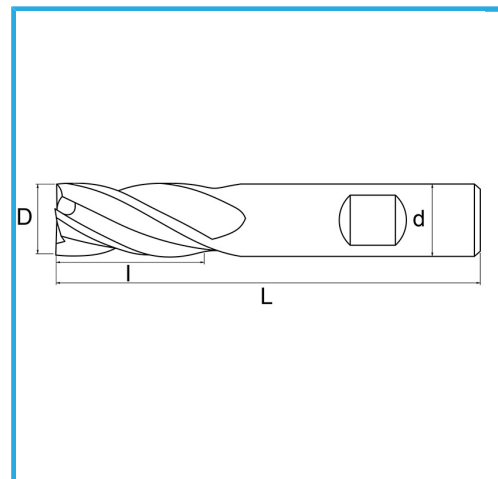

FÜR FINISH, ZYLINDERSCHAFT, WELDON-ANSCHLUSS, NORMALE SERIE.

D	14 mm
d	12 mm
l	26 mm
Z	4
L	83 mm
Bruttogewicht	0,08 kg
EAN-Code	8012667217259

Box

HSS -

TiN -

Extern

DIN 844