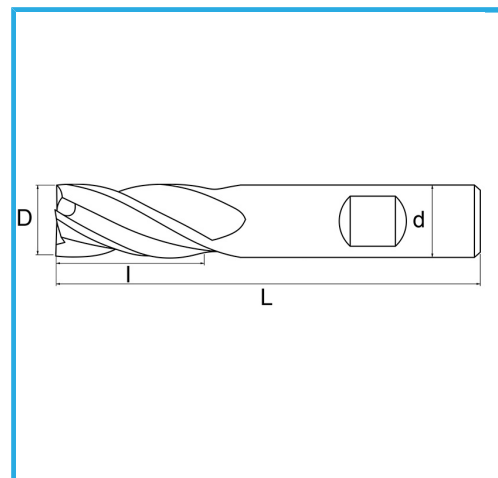

PARA ACABADO, VÁSTAGO CILÍNDRICO, CONEXIÓN WELDON, SERIE NORMAL.

€16,20

D	14 mm
d	12 mm
l	26 mm
Z	4
L	83 mm
Peso bruto	0,08 kg
Dimensiones de embalaje	85x17x17 h mm
Codigo de barras	8012667217259

Caja

-

-

Externa