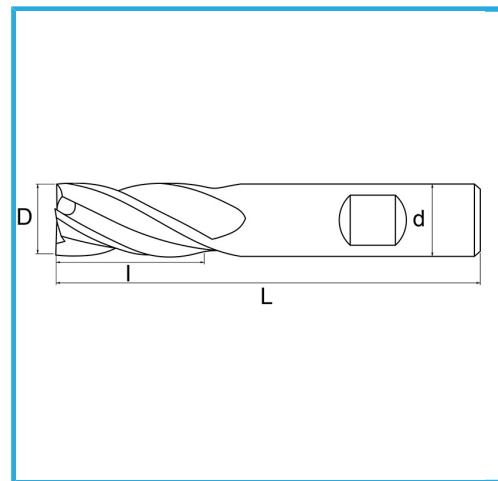

PER FINITURA, GAMBO CILINDRICO, ATTACCO WELDON, SERIE NORMALE.

€16,20

D	14 mm
d	12 mm
I	26 mm
Z	4
L	83 mm
Peso lordo	0,08 kg
Codice EAN	8012667217259

Scatola

HSS -

TiN -

Esterna

844