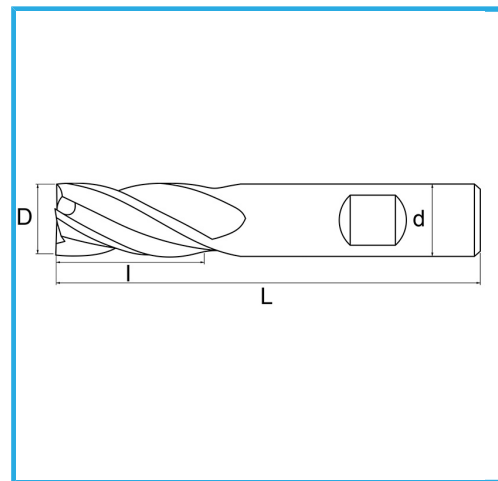

PER FINITURA, GAMBO CILINDRICO, ATTACCO WELDON, SERIE NORMALE.

**€16,20**

D	14 mm
d	12 mm
I	26 mm
Z	4
L	83 mm
Peso lordo	0,08 kg
Codice EAN	8012667217259

Scatola

-

-

Esterna

844