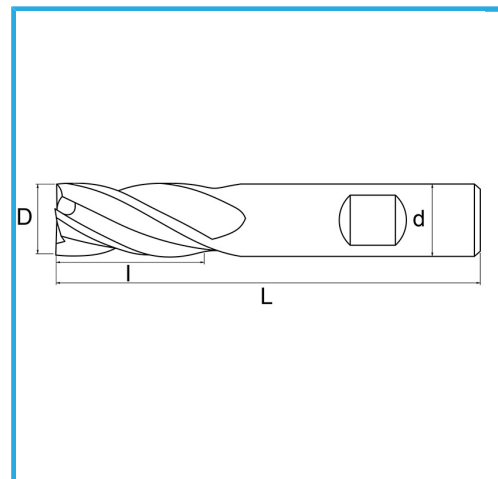

FÜR FINISH, ZYLINDERSCHAFT, WELDON-ANSCHLUSS, NORMALE SERIE.

D	16 mm
d	16 mm
l	32 mm
Z	4
L	92 mm
Bruttogewicht	0,13 kg
EAN-Code	8012667217266

Box

-

-

Extern

844