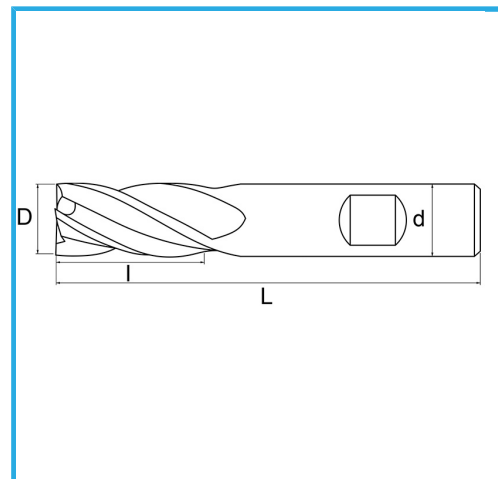

PER FINITURA, GAMBO CILINDRICO, ATTACCO WELDON, SERIE NORMALE.

€23,70

D	16 mm
d	16 mm
I	32 mm
Z	4
L	92 mm
Peso lordo	0,13 kg
Codice EAN	8012667217266

Scatola

HSS -

TiN -

Esterna

844