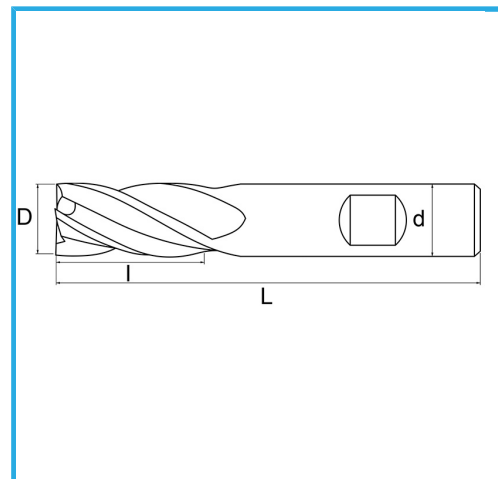

FÜR FINISH, ZYLINDERSCHAFT, WELDON-ANSCHLUSS, NORMALE SERIE.

D	18 mm
d	16 mm
l	32 mm
Z	4
L	92 mm
<b>Bruttogewicht</b>	0,14 kg
<b>EAN-Code</b>	8012667217273

Box

HSS

-

TiN

-

Extern