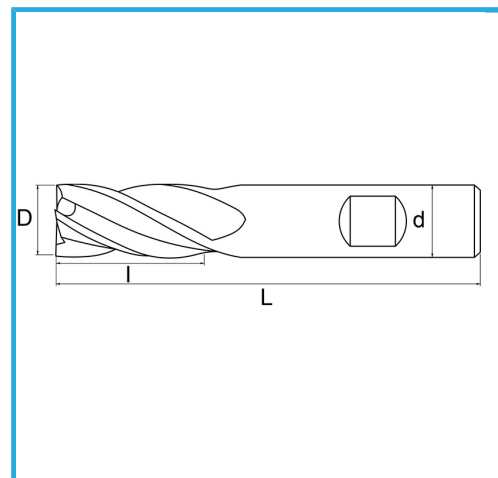

PARA ACABADO, VÁSTAGO CILÍNDRICO, CONEXIÓN WELDON, SERIE NORMAL.

€23,90

D	18 mm
d	16 mm
l	32 mm
Z	4
L	92 mm
Peso bruto	0,14 kg
Codigo de barras	8012667217273

Caja

-

-

Externa

844