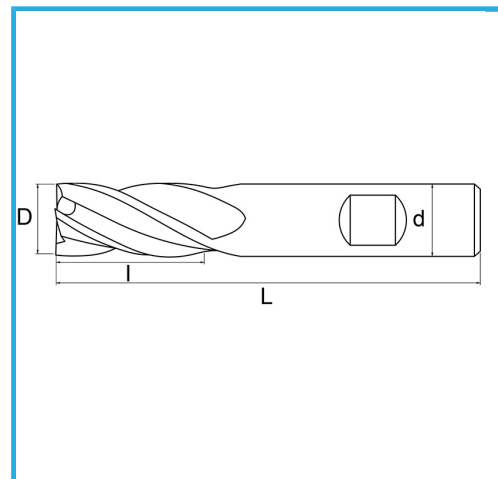

PER FINITURA, GAMBO CILINDRICO, ATTACCO WELDON, SERIE NORMALE.

€23,90

D	18 mm
d	16 mm
I	32 mm
Z	4
L	92 mm
Peso lordo	0,14 kg
Codice EAN	8012667217273

Scatola

HSS -

TiN -

Esterna

844