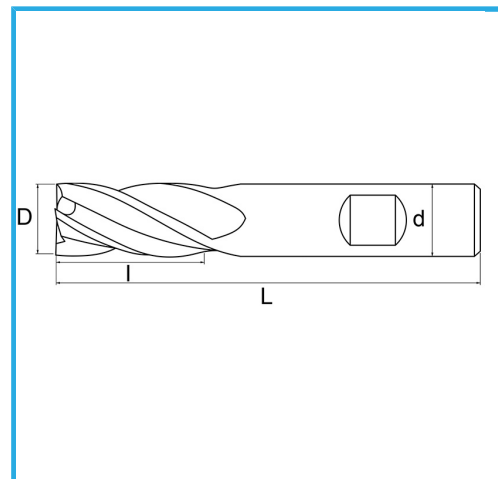

PER FINITURA, GAMBO CILINDRICO, ATTACCO WELDON, SERIE NORMALE.

**€23,90**

D	18 mm
d	16 mm
I	32 mm
Z	4
L	92 mm
Peso lordo	0,14 kg
Codice EAN	8012667217273

Scatola

HSS -

TiN -

Esterna

844