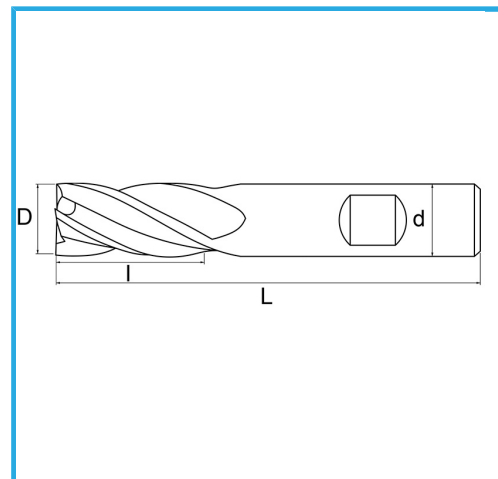

FÜR FINISH, ZYLINDERSCHAFT, WELDON-ANSCHLUSS, NORMALE SERIE.

D	20 mm
d	20 mm
l	38 mm
Z	4
L	104 mm
<b>Bruttogewicht</b>	0,22 kg
<b>EAN-Code</b>	8012667217280

Box

-

-

Extern

844