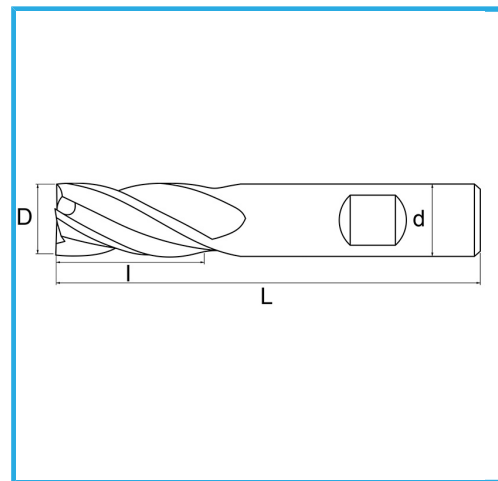

PER FINITURA, GAMBO CILINDRICO, ATTACCO WELDON, SERIE NORMALE.

€33,50

D	20 mm
d	20 mm
l	38 mm
Z	4
L	104 mm
Peso lordo	0,22 kg
Dimensioni imballo	110x25x25 h mm
Codice EAN	8012667217280

Scatola

-

-

Esterna

844