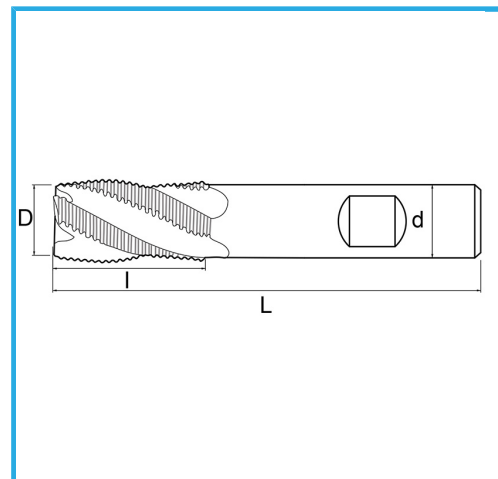

ZENTRALSCHNITT, ZYLINDERSCHAFT WELDON-AUFSATZ, NORMALE
BAUREIHE.

D	6 mm
d	6 mm
l	13 mm
Z	4
L	57 mm
Bruttogewicht	0,01 kg
EAN-Code	8012667217297

Box

Extern

844/B

-

-