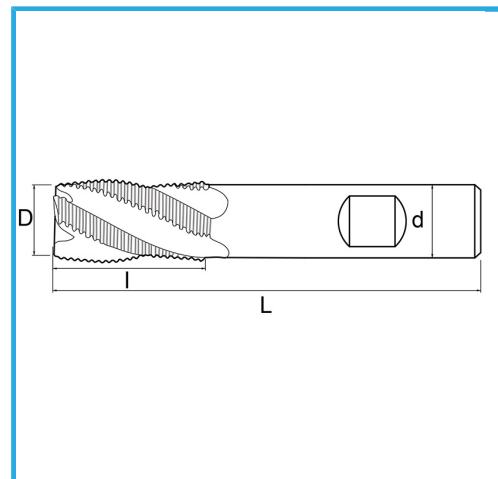

CORTE EN EL CENTRO VÁSTAGO CILINDRICO MANGO WELDON SERIE NORMAL.

€13,30

D	6 mm
d	6 mm
l	13 mm
Z	4
L	57 mm
Peso bruto	0,01 kg
Codigo de barras	8012667217297

Caja

Externa

844/B

-

-