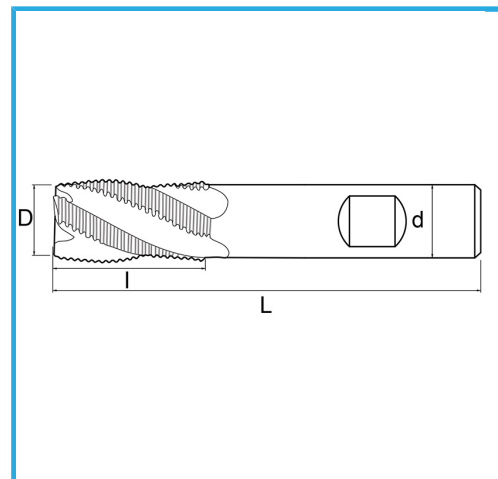

TAGLIO AL CENTRO, GAMBO CILINDRICO, ATTACCO WELDON, SERIE NORMALE PER SGROSSATURA PASSO FINE.

€13,30

D	6 mm
d	6 mm
l	13 mm
Z	4
L	57 mm
Peso lordo	0,01 kg
Dimensioni imballo	60 x 14 x 14 h mm
Codice EAN	8012667217297

Scatola

Esterna

844/B

HSS

-

TIN

-