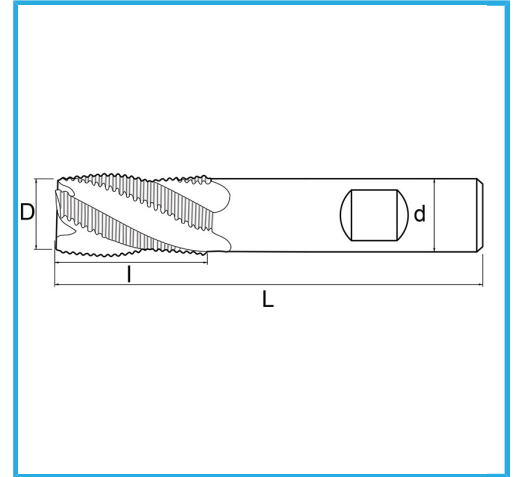

ZENTRALSCHNITT, ZYLINDERSCHAFT WELDON-AUFSATZ, NORMALE
BAUREIHE.

D	7 mm
d	10 mm
l	16 mm
Z	4
L	66 mm
Bruttogewicht	0,03 kg
EAN-Code	8012667237868

Box

Extern

844/B

HSS

-

TIN