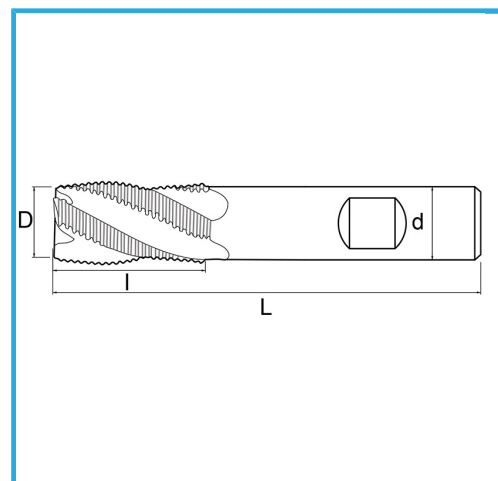

TAGLIO AL CENTRO, GAMBO CILINDRICO, ATTACCO WELDON, SERIE NORMALE PER SGROSSATURA PASSO FINE.

€13,30

D	7 mm
d	10 mm
I	16 mm
Z	4
L	66 mm
Peso lordo	0,03 kg
Codice EAN	8012667237868

Scatola

Esterna

844/B

HSS

-