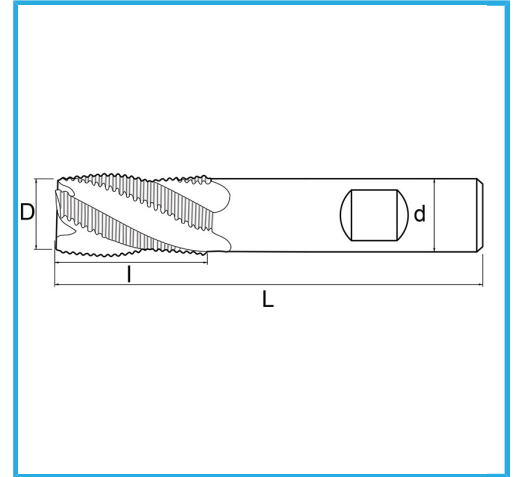

ZENTRALSCHNITT, ZYLINDERSCHAFT WELDON-AUFSATZ, NORMALE
BAUREIHE.

D	8 mm
d	10 mm
l	19 mm
Z	4
L	69 mm
Bruttogewicht	0,03 kg
EAN-Code	8012667217303

Box

Extern

844/B

-

-