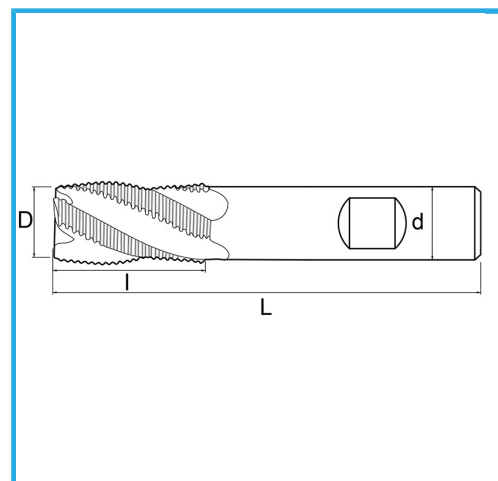

CORTE EN EL CENTRO VÁSTAGO CILINDRICO MANGO WELDON SERIE NORMAL.

€14,70

D	8 mm
d	10 mm
l	19 mm
Z	4
L	69 mm
Peso bruto	0,03 kg
Dimensiones de embalaje	71 x 14 x 14 h mm
Codigo de barras	8012667217303

Caja

Externa

844/B

HSS

-

TIN

-