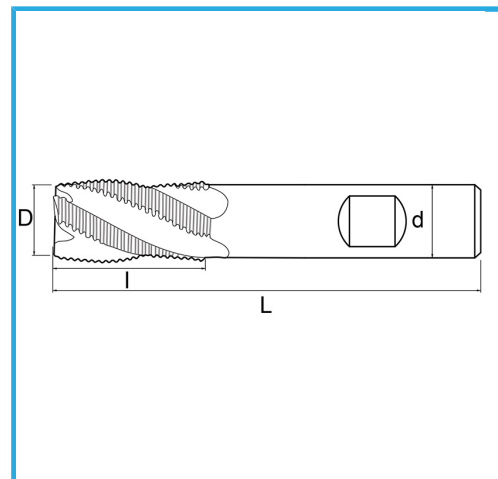

TAGLIO AL CENTRO, GAMBO CILINDRICO, ATTACCO WELDON, SERIE NORMALE PER SGROSSATURA PASSO FINE.

€14,70

D	8 mm
d	10 mm
I	19 mm
Z	4
L	69 mm
Peso lordo	0,03 kg
Codice EAN	8012667217303

Scatola

Esterna

844/B

HSS

-