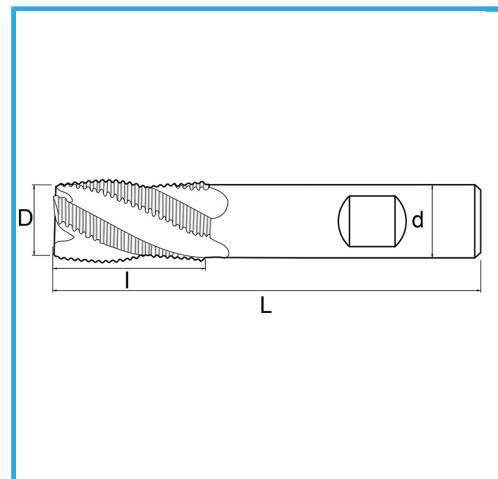

CORTE EN EL CENTRO VÁSTAGO CILINDRICO MANGO WELDON SERIE NORMAL.

€17,10

D	9 mm
d	10 mm
l	19 mm
Z	4
L	69 mm
Peso bruto	0,04 kg
Dimensiones de embalaje	73 x 14 x 14 h mm
Codigo de barras	8012667237875

Caja

Externa

844/B

HSS

-

TIN

-