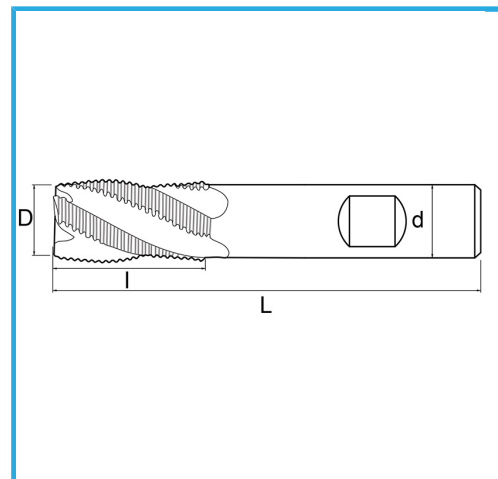

TAGLIO AL CENTRO, GAMBO CILINDRICO, ATTACCO WELDON, SERIE NORMALE PER SGROSSATURA PASSO FINE.

€17,10

D	10 mm
d	10 mm
I	22 mm
Z	4
L	72 mm
Peso lordo	0,05 kg
Dimensioni imballo	14 x 73 x 14 h mm
Codice EAN	8012667217310

Scatola

Esterna

844/B

HSS

-

TIN

-