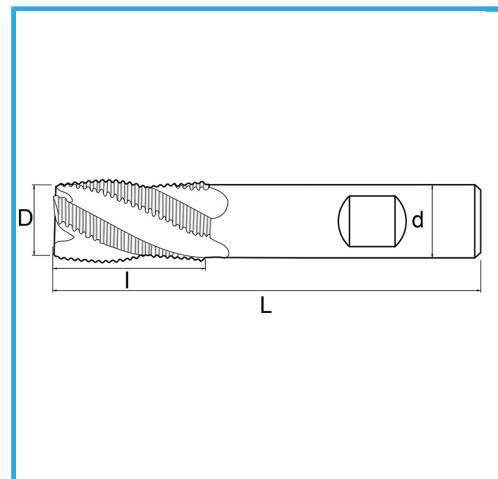

TAGLIO AL CENTRO, GAMBO CILINDRICO, ATTACCO WELDON, SERIE NORMALE PER SGROSSATURA PASSO FINE.

€17,10

D	10 mm
d	10 mm
I	22 mm
Z	4
L	72 mm
Peso lordo	0,05 kg
Codice EAN	8012667217310

Scatola

Esterna

844/B

HSS