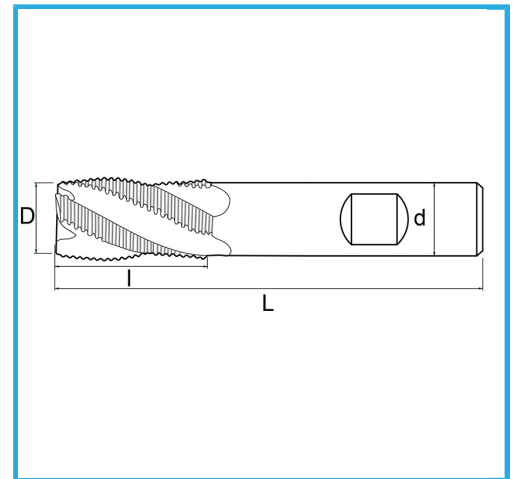

ZENTRALSCHNITT, ZYLINDERSCHAFT WELDON-AUFSATZ, NORMALE  
BAUREIHE.

D	11 mm
d	12 mm
l	22 mm
Z	4
L	76 mm
<b>Bruttogewicht</b>	0,06 kg
<b>EAN-Code</b>	8012667237905

Box

Extern

844/B

-

-