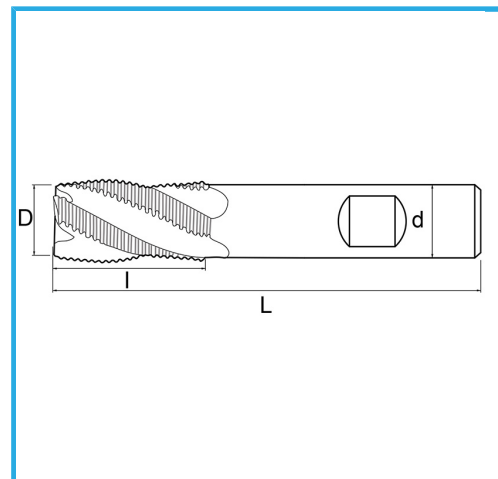

ZENTRALSCHNITT, ZYLINDERSCHAFT WELDON-AUFSATZ, NORMALE
BAUREIHE.

D	12 mm
d	12 mm
l	26 mm
Z	4
L	83 mm
Bruttogewicht	0,07 kg
EAN-Code	8012667217327

Box

Extern

844/B

-

-