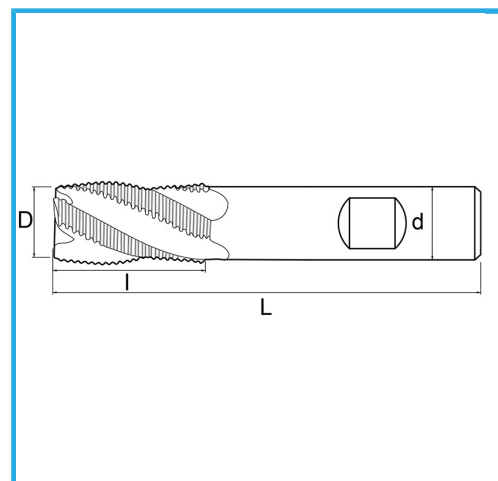

CORTE EN EL CENTRO VÁSTAGO CILINDRICO MANGO WELDON SERIE NORMAL.

€17,10

D	12 mm
d	12 mm
l	26 mm
Z	4
L	83 mm
Peso bruto	0,07 kg
Dimensiones de embalaje	90 x 17 x 17 h mm
Codigo de barras	8012667217327

Caja