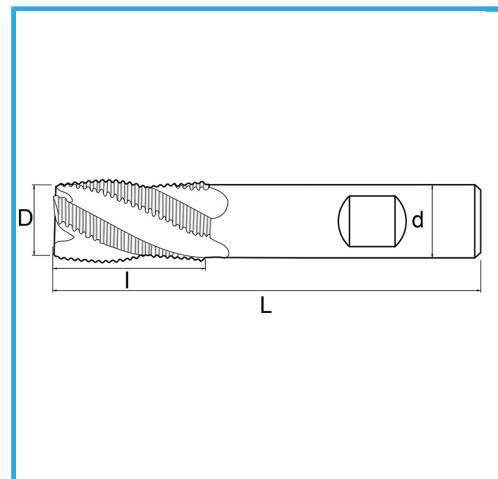

TAGLIO AL CENTRO, GAMBO CILINDRICO, ATTACCO WELDON, SERIE NORMALE PER SGROSSATURA PASSO FINE.

€17,10

D	12 mm
d	12 mm
I	26 mm
Z	4
L	83 mm
Peso lordo	0,07 kg
Codice EAN	8012667217327

Scatola

Esterna

844/B

HSS