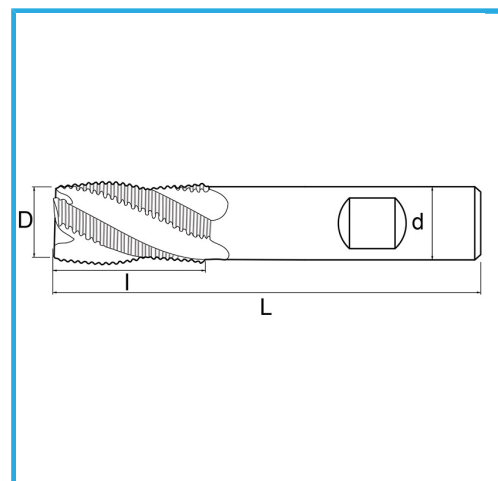

ZENTRALSCHNITT, ZYLINDERSCHAFT WELDON-AUFSATZ, NORMALE
BAUREIHE.

D	13 mm
d	12 mm
l	26 mm
Z	4
L	83 mm
Bruttogewicht	0,07 kg
EAN-Code	8012667237882

Box

Extern

844/B

HSS

-

TIN