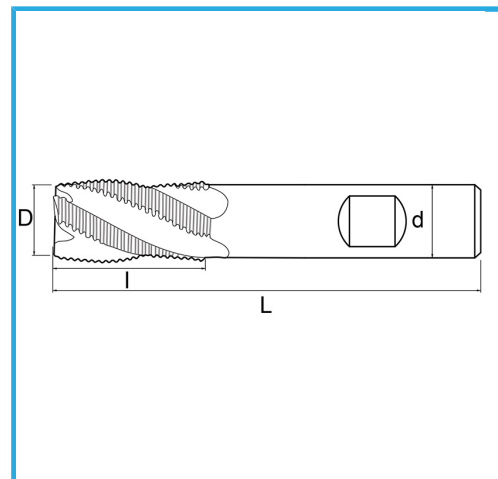

CORTE EN EL CENTRO VÁSTAGO CILINDRICO MANGO WELDON SERIE NORMAL.

€18,40

D	13 mm
d	12 mm
l	26 mm
Z	4
L	83 mm
Peso bruto	0,07 kg
Codigo de barras	8012667237882

Caja

Externa

844/B

-

-