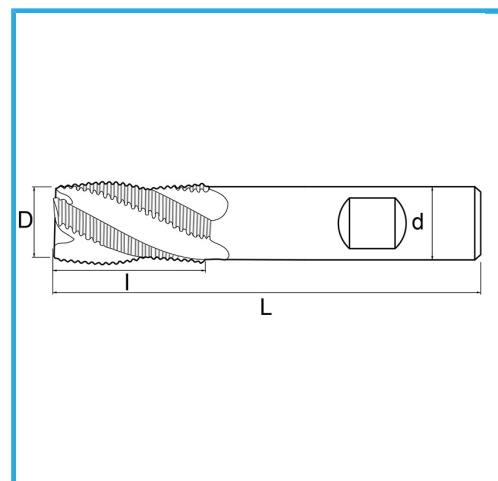

ZENTRALSCHNITT, ZYLINDERSCHAFT WELDON-AUFSATZ, NORMALE  
BAUREIHE.

D	14 mm
d	12 mm
l	26 mm
Z	4
L	83 mm
<b>Bruttogewicht</b>	0,07 kg
<b>EAN-Code</b>	8012667217334

Box

Extern

844/B

HSS

-

TIN