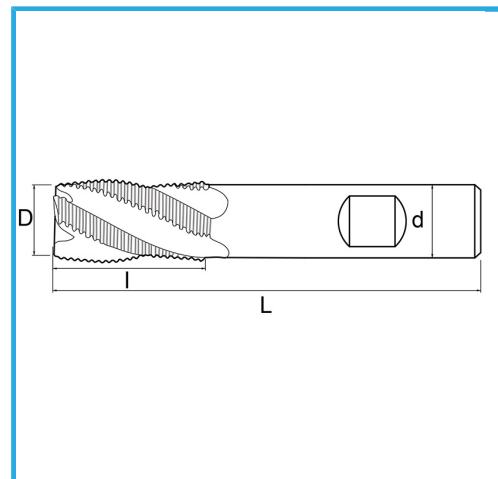

CORTE EN EL CENTRO VÁSTAGO CILINDRICO MANGO WELDON SERIE NORMAL.

€18,40

D	14 mm
d	12 mm
l	26 mm
Z	4
L	83 mm
Peso bruto	0,07 kg
Codigo de barras	8012667217334

Caja

Externa

844/B

HSS

-