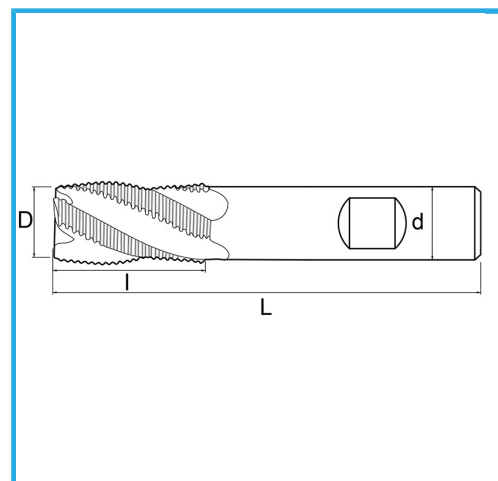

TAGLIO AL CENTRO, GAMBO CILINDRICO, ATTACCO WELDON, SERIE NORMALE PER SGROSSATURA PASSO FINE.

€18,40

D	14 mm
d	12 mm
l	26 mm
Z	4
L	83 mm
Peso lordo	0,07 kg
Dimensioni imballo	85x20x20 h mm
Codice EAN	8012667217334

Scatola

Esterna

844/B

HSS

-

TIN

-