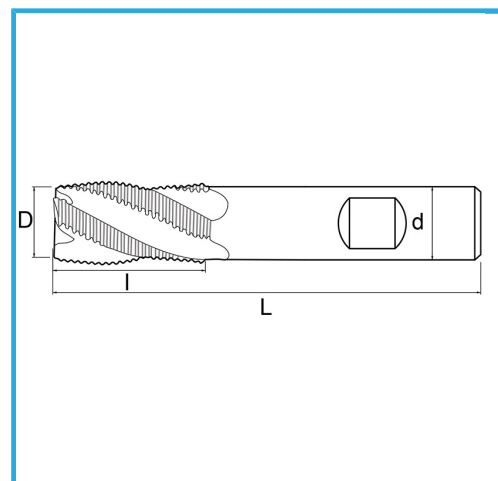

TAGLIO AL CENTRO, GAMBO CILINDRICO, ATTACCO WELDON, SERIE NORMALE PER SGROSSATURA PASSO FINE.

€18,40

D	14 mm
d	12 mm
I	26 mm
Z	4
L	83 mm
Peso lordo	0,07 kg
Codice EAN	8012667217334

Scatola

Esterna

844/B

HSS