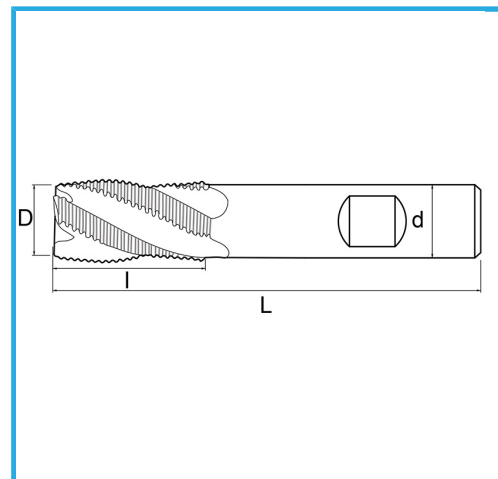

ZENTRALSCHNITT, ZYLINDERSCHAFT WELDON-AUFSATZ, NORMALE  
BAUREIHE.

D	15 mm
d	12 mm
l	26 mm
Z	4
L	83 mm
<b>Bruttogewicht</b>	0,08 kg
<b>EAN-Code</b>	8012667237899

Box

Extern

844/B

-

-