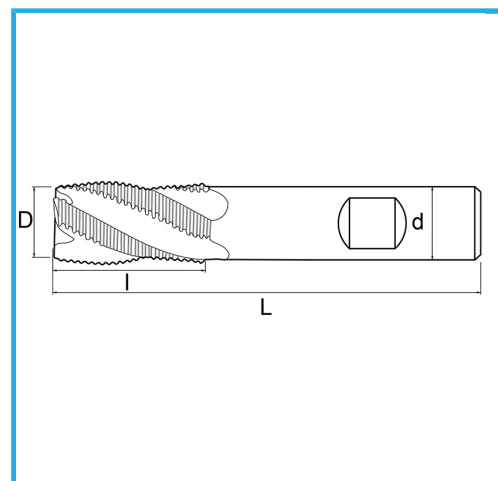

CORTE EN EL CENTRO VÁSTAGO CILINDRICO MANGO WELDON SERIE NORMAL.

€23,20

D	15 mm
d	12 mm
l	26 mm
Z	4
L	83 mm
<b>Peso bruto</b>	0,08 kg
<b>Codigo de barras</b>	8012667237899

Caja

Externa

844/B

HSS

-