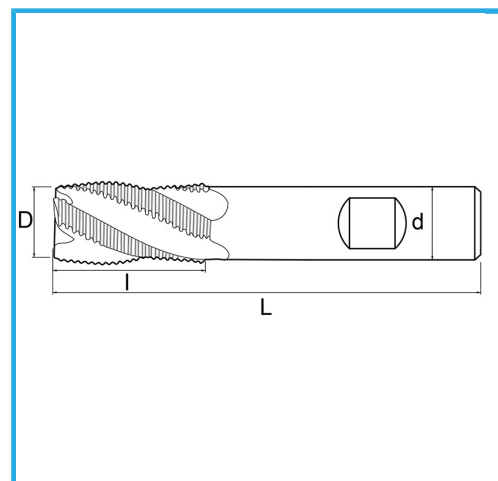

TAGLIO AL CENTRO, GAMBO CILINDRICO, ATTACCO WELDON, SERIE NORMALE PER SGROSSATURA PASSO FINE.

€23,20

D	15 mm
d	12 mm
l	26 mm
Z	4
L	83 mm
Peso lordo	0,08 kg
Dimensioni imballo	85x20x20 h mm
Codice EAN	8012667237899

Scatola

Esterna

844/B

HSS

-

TIN

-