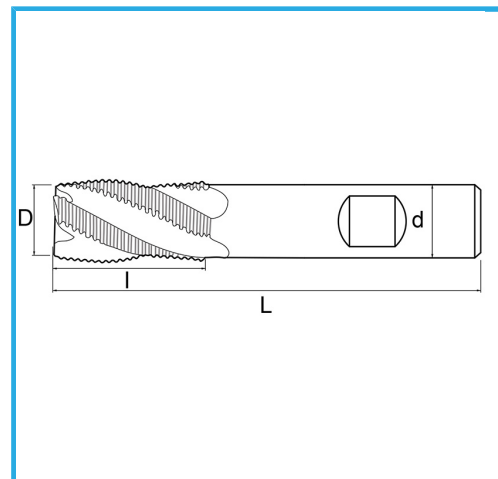

TAGLIO AL CENTRO, GAMBO CILINDRICO, ATTACCO WELDON, SERIE NORMALE PER SGROSSATURA PASSO FINE.

€23,20

D	15 mm
d	12 mm
I	26 mm
Z	4
L	83 mm
Peso lordo	0,08 kg
Codice EAN	8012667237899

Scatola

Esterna

844/B

HSS