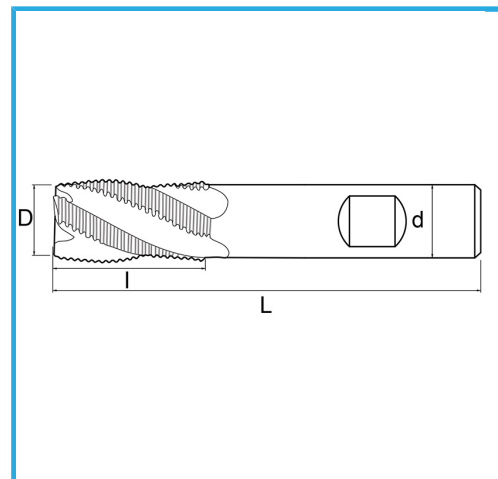

TAGLIO AL CENTRO, GAMBO CILINDRICO, ATTACCO WELDON, SERIE NORMALE PER SGROSSATURA PASSO FINE.

€23,20

D	16 mm
d	16 mm
I	32 mm
Z	4
L	92 mm
Peso lordo	0,13 kg
Codice EAN	8012667217341

Scatola

Esterna

844/B

HSS