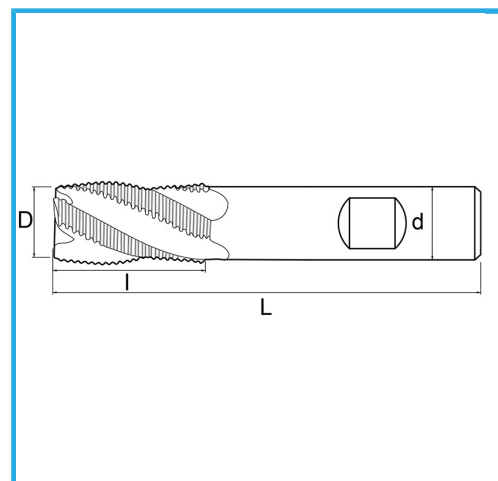

CORTE EN EL CENTRO VÁSTAGO CILINDRICO MANGO WELDON SERIE NORMAL.

€31,80

D	18 mm
d	16 mm
l	32 mm
Z	4
L	92 mm
Peso bruto	0,14 kg
Codigo de barras	8012667217358

Caja

Externa

844/B

HSS

-