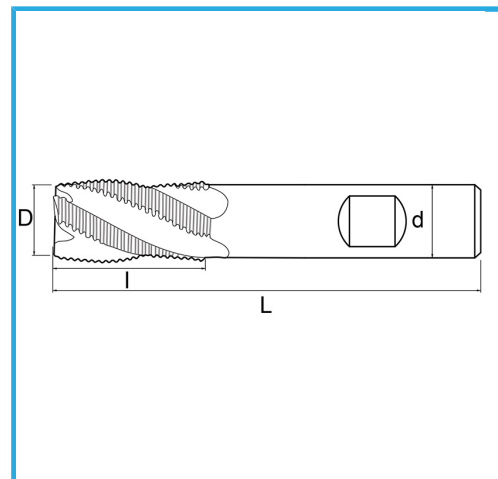

TAGLIO AL CENTRO, GAMBO CILINDRICO, ATTACCO WELDON, SERIE NORMALE PER SGROSSATURA PASSO FINE.

€31,80

D	18 mm
d	16 mm
l	32 mm
Z	4
L	92 mm
Peso lordo	0,14 kg
Dimensioni imballo	100 x 25 x 25 h mm
Codice EAN	8012667217358

Scatola

Esterna

844/B

HSS

-

TIN

-