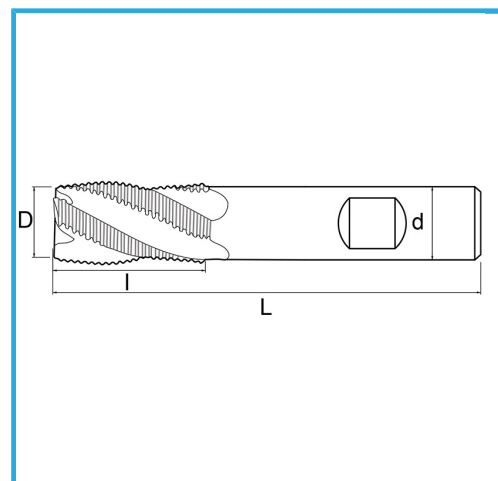

TAGLIO AL CENTRO, GAMBO CILINDRICO, ATTACCO WELDON, SERIE NORMALE PER SGROSSATURA PASSO FINE.

€31,80

D	18 mm
d	16 mm
l	32 mm
Z	4
L	92 mm
Peso lordo	0,14 kg
Codice EAN	8012667217358

Scatola

Esterna

844/B

HSS