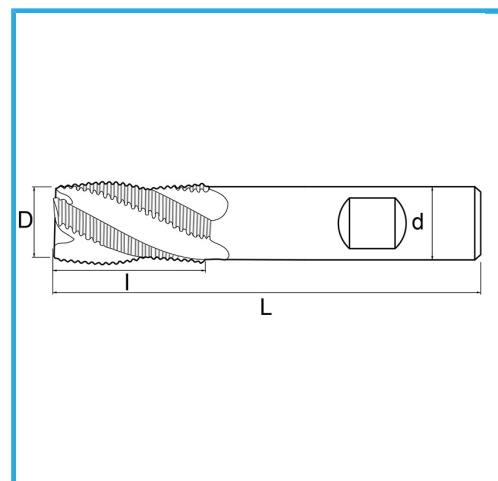

ZENTRALSCHNITT, ZYLINDERSCHAFT WELDON-AUFSATZ, NORMALE
BAUREIHE.

D	20 mm
d	20 mm
l	38 mm
Z	4
L	104 mm
Bruttogewicht	0,22 kg
EAN-Code	8012667232214

Box

Extern

844/B

-

-