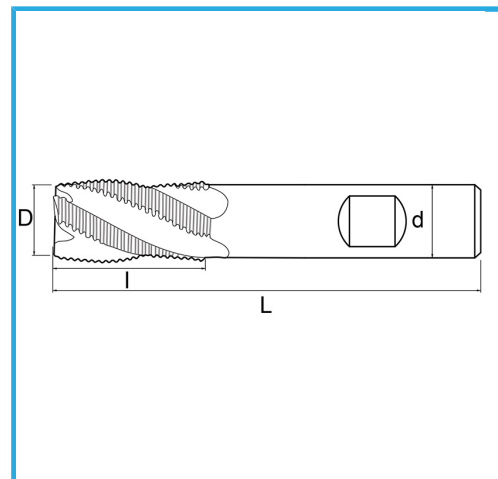

TAGLIO AL CENTRO, GAMBO CILINDRICO, ATTACCO WELDON, SERIE NORMALE PER SGROSSATURA PASSO FINE.

€43,20

D	20 mm
d	20 mm
I	38 mm
Z	4
L	104 mm
Peso lordo	0,22 kg
Codice EAN	8012667232214

Scatola

Esterna

844/B

HSS