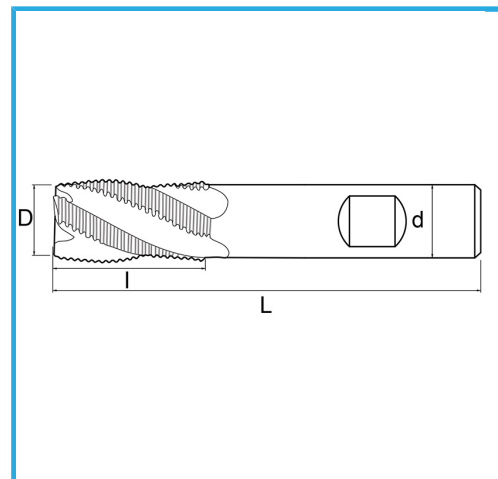

TAGLIO AL CENTRO, GAMBO CILINDRICO, ATTACCO WELDON, SERIE NORMALE PER SGROSSATURA PASSO FINE.

€49,50

D	22 mm
d	20 mm
I	38 mm
Z	4
L	104 mm
Peso lordo	0,24 kg
Codice EAN	8012667217365

Scatola

Esterna

844/B

HSS