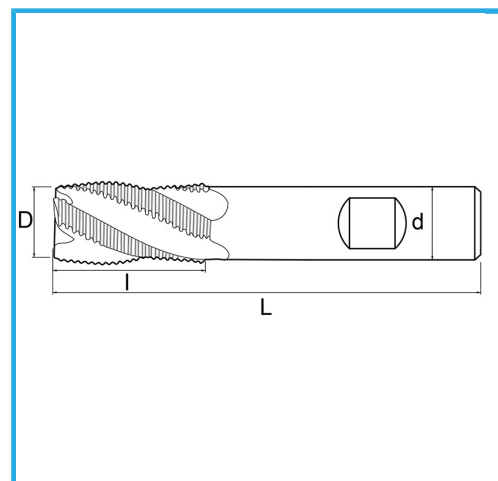

CORTE EN EL CENTRO VÁSTAGO CILINDRICO MANGO WELDON SERIE NORMAL.

€54,70

D	25 mm
d	25 mm
l	45 mm
Z	4
L	121 mm
Peso bruto	0,42 kg
Codigo de barras	8012667217372

Caja

Externa

844/B

HSS

-