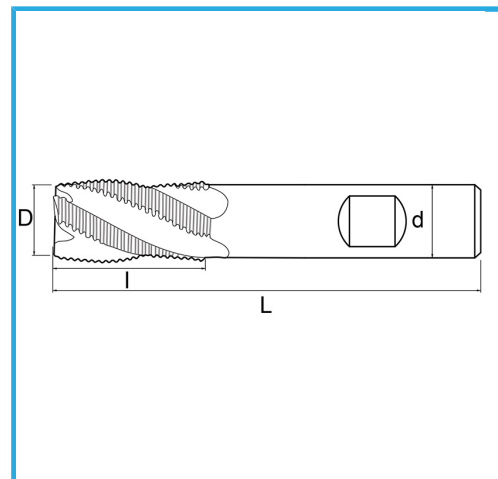

TAGLIO AL CENTRO, GAMBO CILINDRICO, ATTACCO WELDON, SERIE NORMALE PER SGROSSATURA PASSO FINE.

€54,70

D	25 mm
d	25 mm
I	45 mm
Z	4
L	121 mm
Peso lordo	0,42 kg
Dimensioni imballo	130x30x30 h mm
Codice EAN	8012667217372