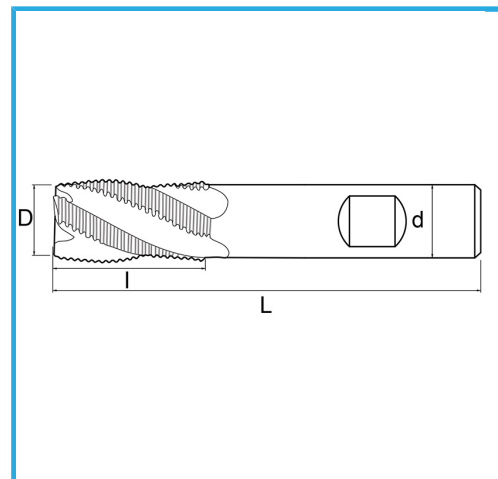

TAGLIO AL CENTRO, GAMBO CILINDRICO, ATTACCO WELDON, SERIE NORMALE PER SGROSSATURA PASSO FINE.

€54,70

D	25 mm
d	25 mm
I	45 mm
Z	4
L	121 mm
Peso lordo	0,42 kg
Codice EAN	8012667217372

Scatola

Esterna

844/B

HSS